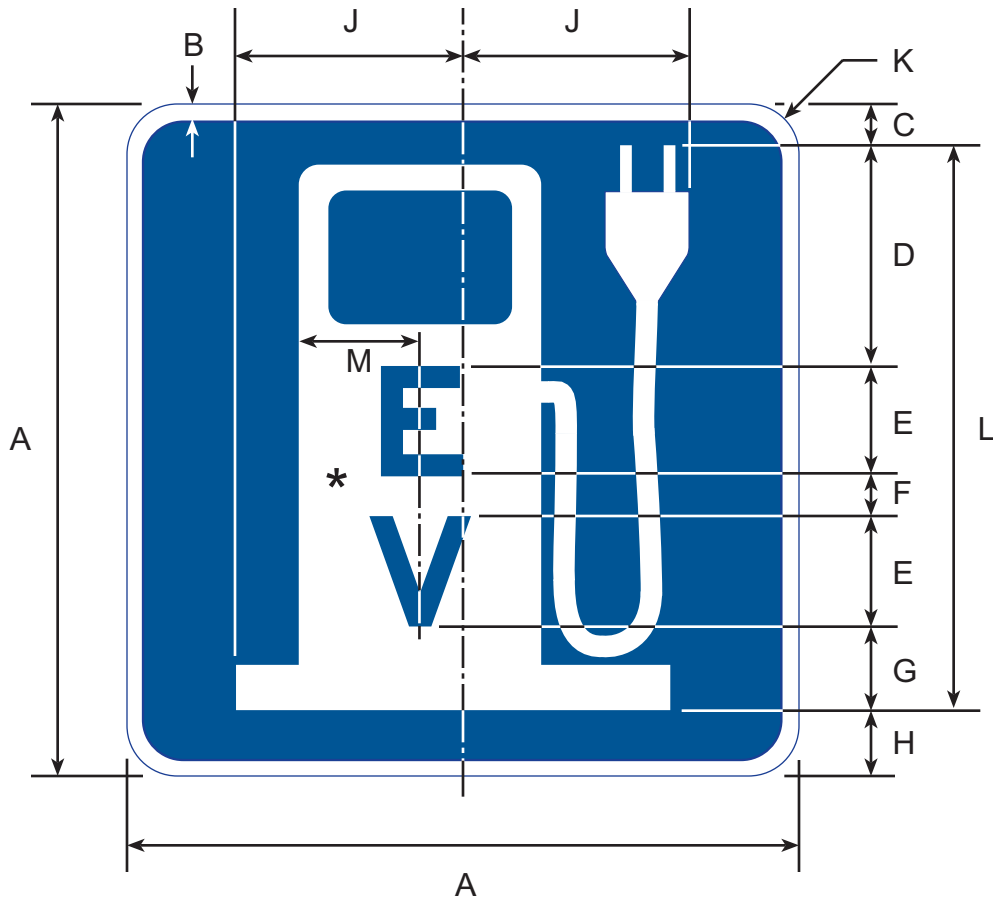

D9-11B ALT.

5/11

* SEE APPENDIX FOR SYMBOL DETAILS

DIMENSIONS (MILLIMETERS)											
A	B	C	D	E	F	G	H	J	K	L	M
600	13	38	194	100 EM	44	75	50	181	38	513	100
750	19	47	241	125 EM	50	100	63	225	47	641	125

DIMENSIONS (INCHES)											
A	B	C	D	E	F	G	H	J	K	L	M
24	1/2	1 1/2	7 3/4	4 EM	1 3/4	3	2	7 1/4	1 1/2	20 1/2	4
30	3/4	1 7/8	9 5/8	5 EM	2	4	2 1/2	9	1 7/8	25 5/8	5

COLORS

SYMBOL & BORDER - WHITE (REFL)
 LEGEND & BACKGROUND - BLUE (REFL)